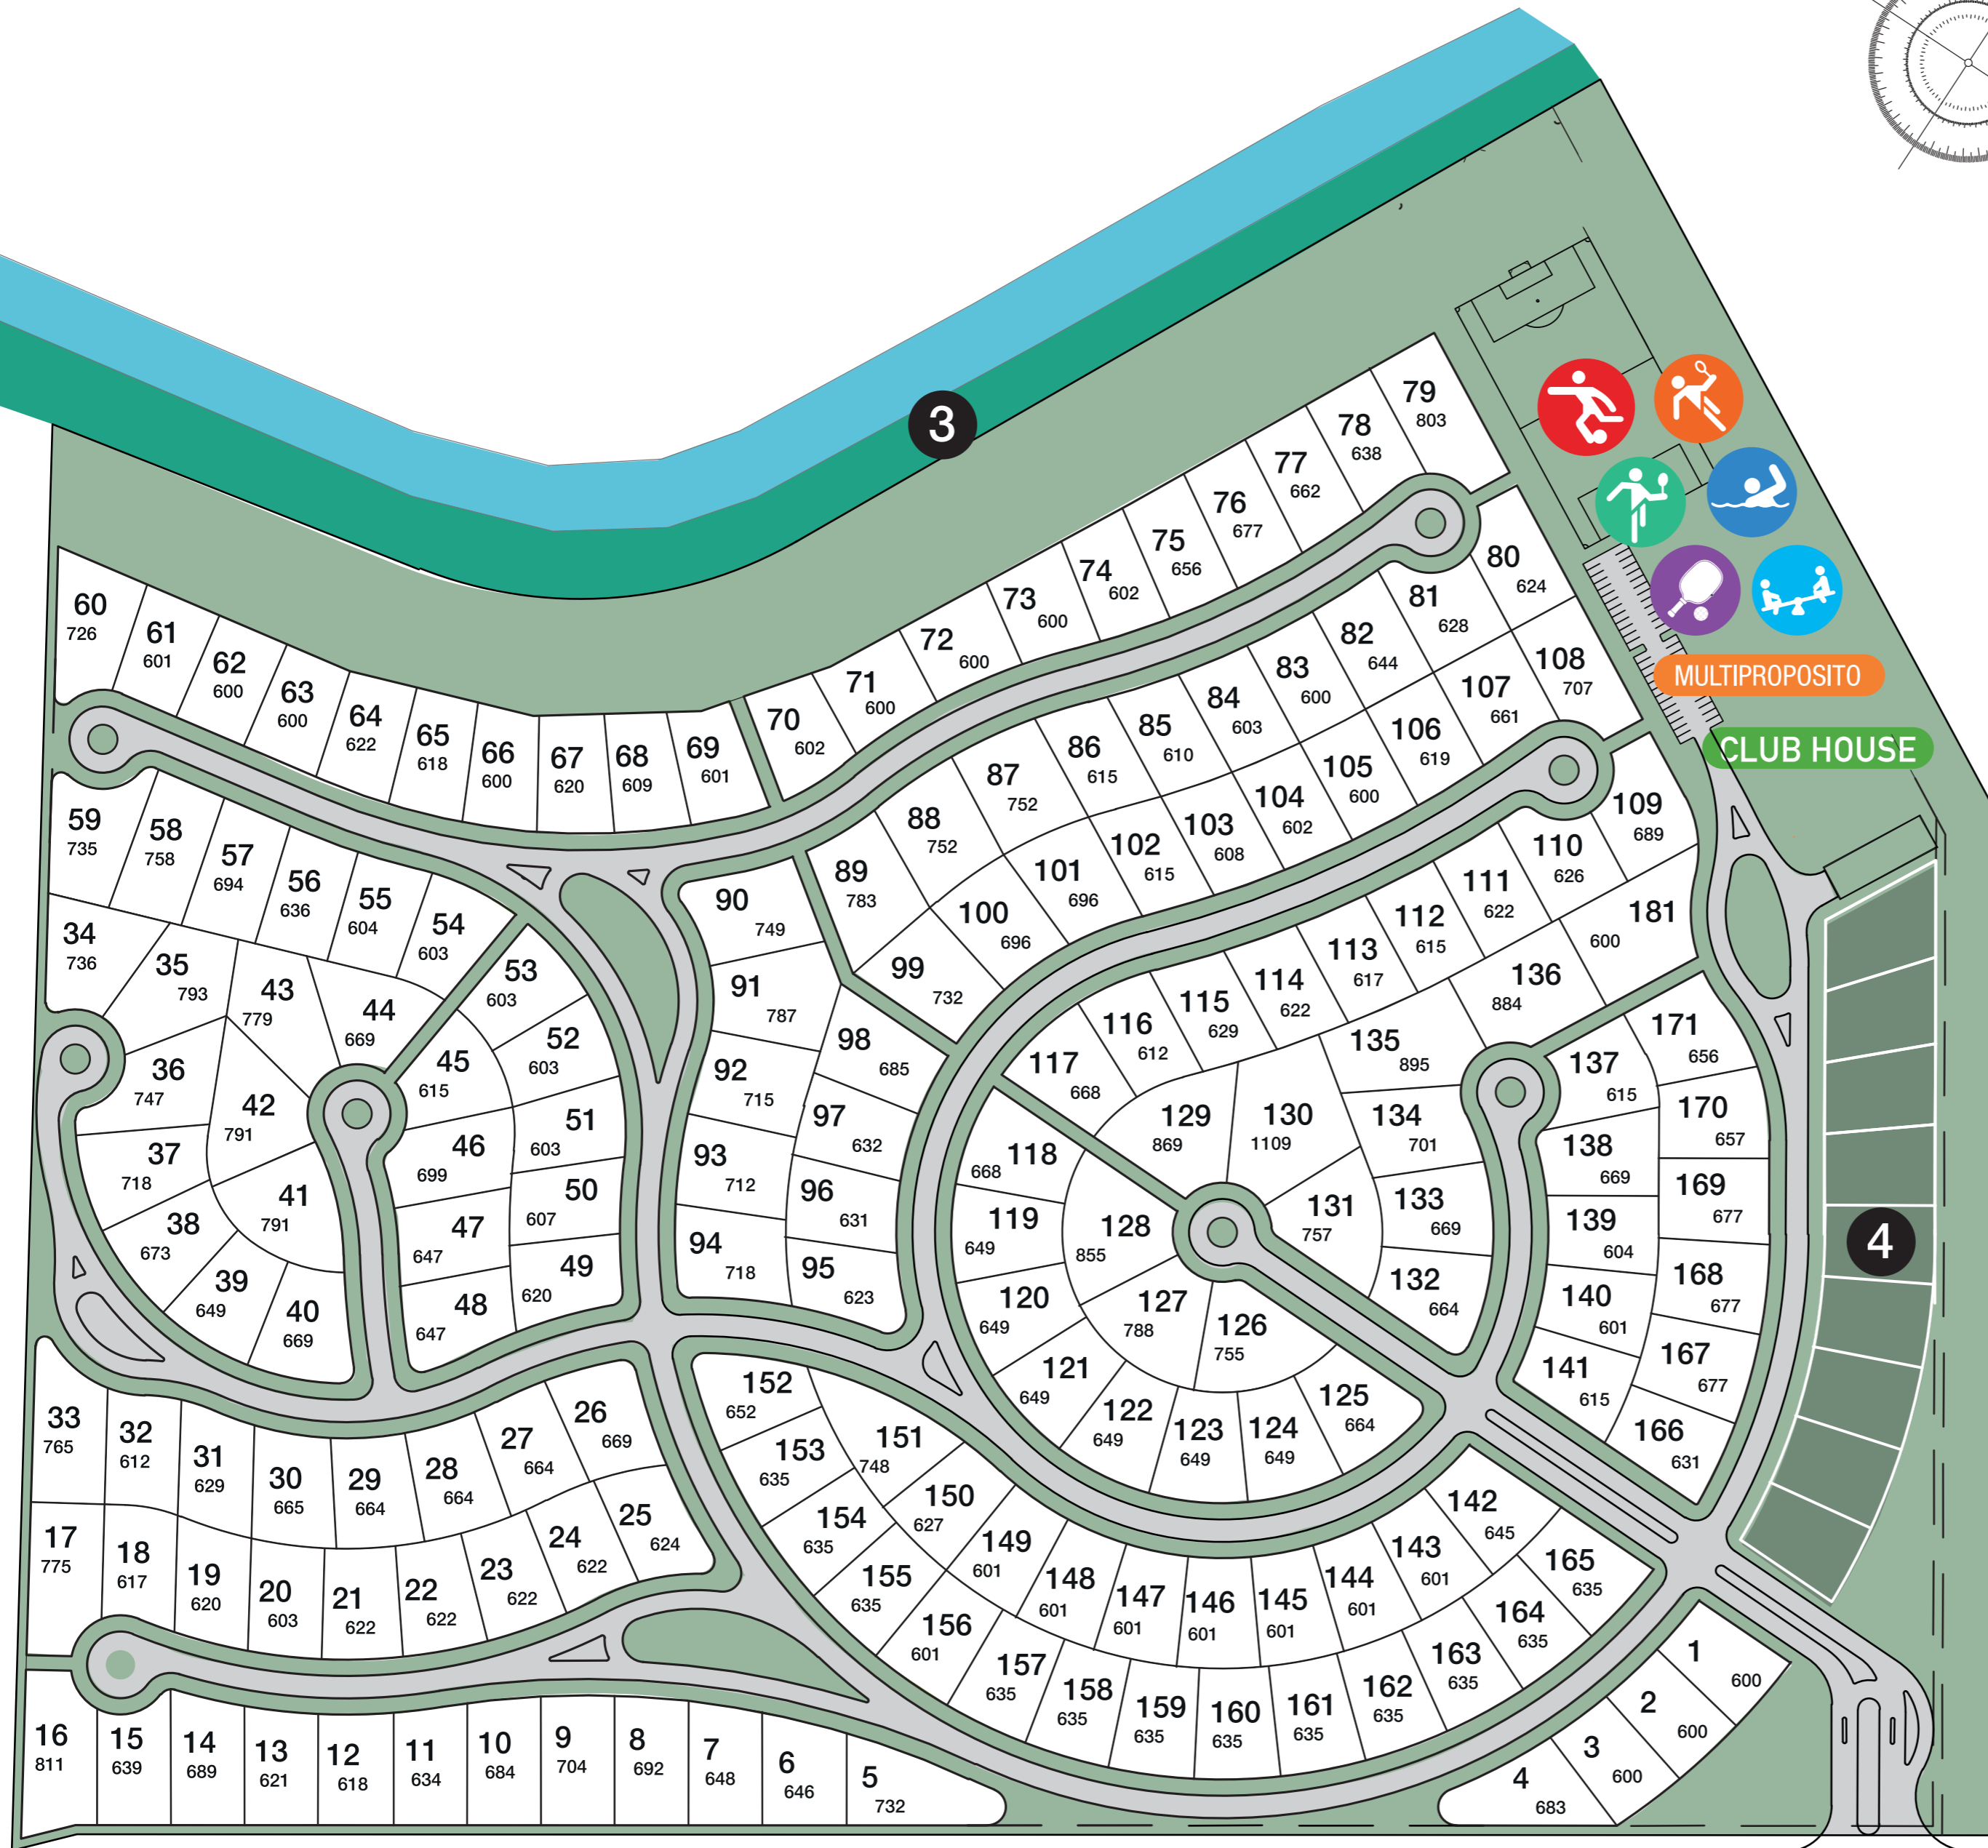

Verona

URDAPILLETA
PROPIEDADES

CANCHA DE FUTBOL

CANCHA DE TENIS

CANCHA DE PÁDLE

CANCHA DE PICKLEBALL

PLAZA DE NIÑOS

PILETA DE NATACIÓN

PARQUE Y ÁREA DE PRESERVACIÓN Y RECUPERACIÓN AMBIENTAL

POSIBLE SECTOR DE HOUSING

ACCESO PRINCIPAL