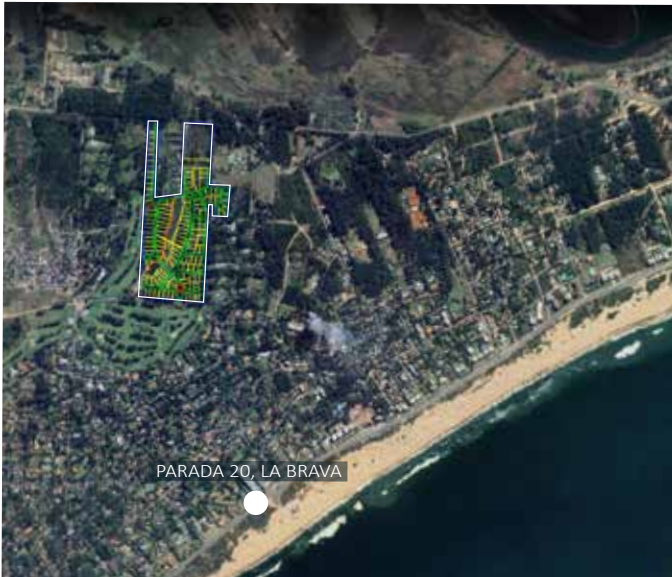

CANTEGRIL COUNTRY CLUB
PUNTA DEL ESTE

CANTEGRIL COUNTRY CLUB
PUNTA DEL ESTE

AVENIDA DE LA CIRCUNVALACIÓN

info@aurabragolf.com

- . 22 HETÁREAS DE ÁRBOLES NATIVOS
- . 4 LAGUNAS NATURALIZADAS
- . CLUB HOUSE
- . 3 PISCINAS: ADULTOS, KIDS Y CUBIERTA CLIMATIZADA
- . CANCHAS DE TENIS DE POLVO DE LADRILLO
- . CANCHAS DE PADDLE ACRISTALADAS
- . GIMNASIO
- . ZONA KIDS
- . SERVICIO DE PLAYA
- . PROGRAMA DE SUSTENTABILIDAD

AURA

Brava · Golf

CONSTRÚI TU
ESTILO DE VIDA
EN EL CORAZÓN
DEL ESTE